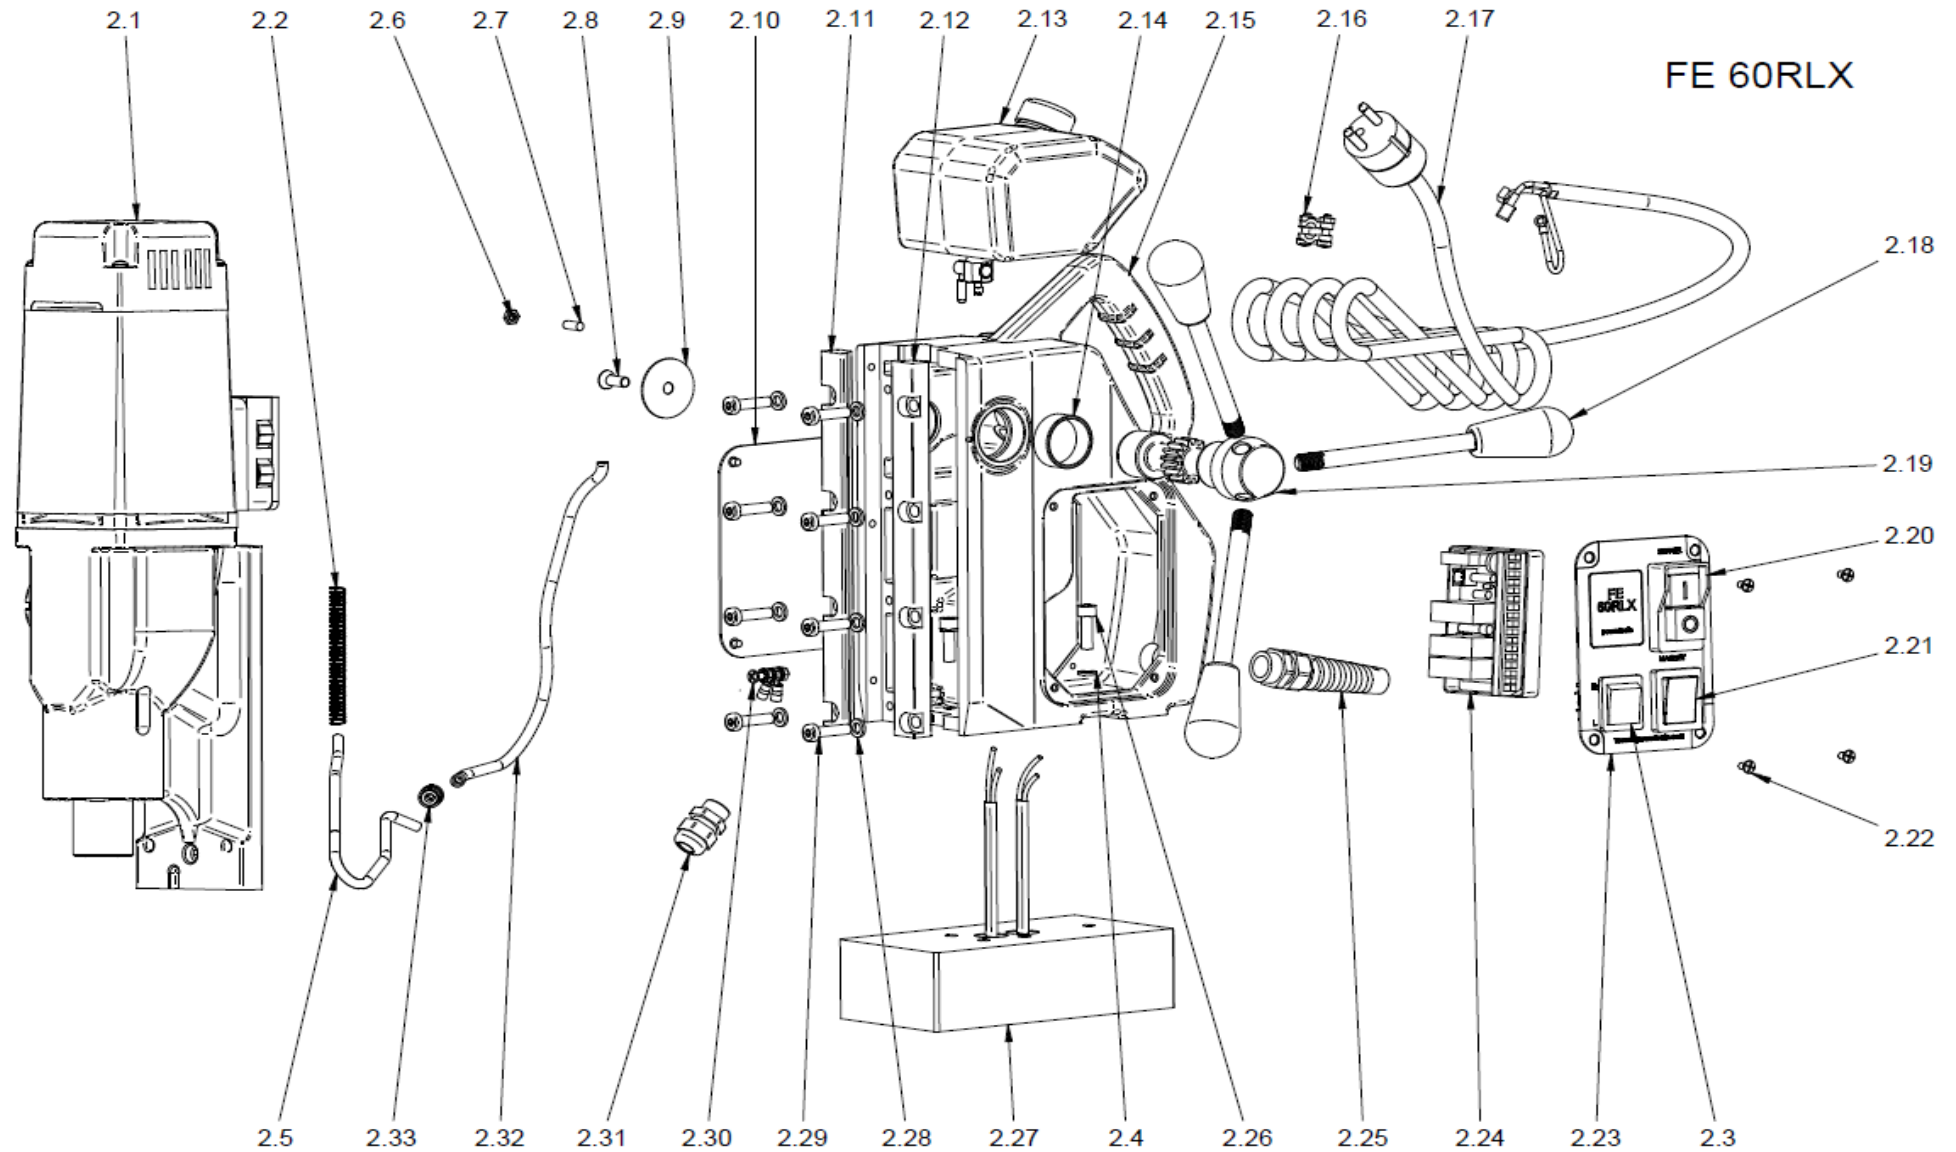

Spare List 2015

FE 60RLX Stand

Spare Liste 2015

FE 60RLX Stand

Pos. Nr.	Article	Article description	Pcs	Price / Ea
2.1	5106251	Motor Complete 230V black	1	628,98 €
2.2	6012181	Motor cable protection	1	1,65 €
2.3	7010482	Rocker switch Rechts-/Links	1	6,38 €
2.4	6010021	Spring washer 6,1 DIN 7980	3	0,33 €
2.5	7011091	Motor cable 670 mm	1	5,28 €
2.6	6010031	Hexagon nut M5 DIN 934	4	0,33 €
2.7	6015431	Hexagon socket set screw M5x12 DIN 913	4	0,44 €
2.8	6010232	Screw M6x16 ISO 10642	1	0,66 €
2.9	6010221	Fastening disc 10,5x35x10,5	1	10,78 €
2.10	7011641	Rear plate	1	6,49 €
2.11	6012252	Aluminum guide left	1	10,34 €
2.12	6012262	Aluminum guide right	1	10,34 €
2.13	4010241	Coolant container	1	12,65 €
2.14	3020005	Glide bearing 28x32x12	2	1,43 €
2.15	4010011	Housing	1	133,54 €
2.16	4010291	Tension-relief main cable	1	1,76 €
2.17	7010042	Main cable 230V	1	21,12 €
2.18	6010243	Handle	3	5,17 €
2.19	4010181	Gear shaft	1	23,54 €
2.20	7010801	Motor switch 230V	1	7,70 €
2.21	7010142	Magnet switch	1	6,38 €
2.22	7010081	Screw M4x8 DIN 966	4	0,33 €
2.23	7012611	Front plate	1	6,49 €
2.24	6012152	PCB board 3 Relais 230V	1	41,58 €
2.25	7010031	Screwed cable gland	1	4,18 €
2.26	6010091	Cylinder screw hexagon socket M6x20 DIN 912	3	0,44 €
2.27	6010055	Magnet w/o indicator - 3 holes	1	88,44 €
2.28	6013441	Washer 6,4x11x1,6 DIN 433	8	0,33 €
2.29	6050141	Cylinder screw hexagon socket M6x25 DIN 7984	8	0,55 €
2.30	7010061	Earthing complete	1	1,54 €
2.31	6012131	Screwed cable gland PG9	1	0,99 €
2.32	ZSS 200SL	Hose, blue, 480 mm	1	4,62 €
2.33	ZSS 200K	Quick connect	1	7,26 €